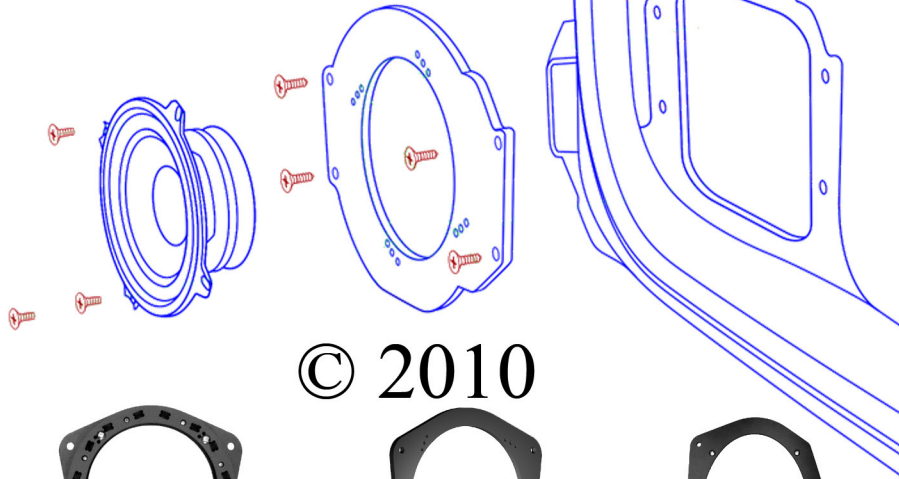

CAR-SPEAKER-ADAPTERS.COM

Material Application Chart

© 2010

| Acura | | | | |
|---------|-------------|--------|------------------|---------|
| Model | Years | Front | Rear | Tweeter |
| CL | 1996 - 2000 | | SAK045 | |
| CL | 1998 - 1998 | SAK116 | SAK045 | |
| CL | 2001 - 2003 | SAK056 | SAK045 | |
| ILX | 2013 - 2013 | SAK094 | SAK094 | |
| Integra | 1990 - 1993 | SAK048 | SAK045 | |
| Integra | 1994 - 2001 | SAK033 | SAK045 | |
| Legend | 1986 - 1996 | | SAK045 | |
| Legend | 1991 - 1995 | SAK074 | SAK045 | |
| MDX | 2001 - 2014 | SAK056 | SAK056 | |
| NSX | 1991 - 1999 | | SAK045 | |
| RDX | 2007 - 2013 | SAK094 | SAK094 | |
| RL | 1996 - 2004 | | SAK045 | |
| RL | 2005 - 2009 | SAK028 | SAK028 | |
| RSX | 2002 - 2006 | SAK028 | SAK056 | |
| TL | 1995 - 1998 | | SAK045 | |
| TL | 1999 - 2008 | SAK056 | SAK056 SAK045 | |
| TL | 2009 - 2013 | SAK094 | SAK094 | |
| TSX | 2004 - 2006 | SAK028 | SAK045 SAK028 | |
| Vigor | 1992 - 1994 | SAK033 | SAK045 | |
| ZDX | 2010 - 2013 | SAK094 | SAK094 | |